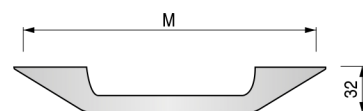

## LOIRA

ALK<sup>®</sup>

CÓDIGO	M	L	ACABADOS	
1135.132	160	220	chromo	25
1135.133	160	220	cobre satinado	25
1135.134	224	340	chromo	25
1135.135	224	340	cobre satinado	25
1135.136	352	480	chromo	25
1135.137	352	480	cobre satinado	25

## GARONA

ALK<sup>®</sup>

CÓDIGO	Ø	A	ACABADOS	
1135.101	14	20	chromo	50
1135.102	14	20	níquel satinado	50
1135.100	14	20	níquel oscuro	50
1135.104	18	24	chromo	80
1135.105	18	24	níquel satinado	50
1135.103	18	24	níquel oscuro	100
1135.107	25	25	chromo	50
1135.108	25	25	níquel satinado	50
1135.106	25	25	níquel oscuro	50