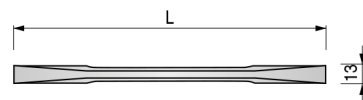

## LOIRA

ALK<sup>®</sup>

CÓDIGO	M	L	ACABADOS	
1135.132	160	220	chromo	25
1135.133	160	220	cobre satinado	25
1135.134	224	340	chromo	25
1135.135	224	340	cobre satinado	25
1135.136	352	480	chromo	25
1135.137	352	480	cobre satinado	25

## GARONA

ALK<sup>®</sup>

CÓDIGO	Ø	A	ACABADOS	
1135.101	14	20	chromo	50
1135.102	14	20	níquel satinado	50
1135.100	14	20	níquel oscuro	50
1135.104	18	24	chromo	80
1135.105	18	24	níquel satinado	50
1135.103	18	24	níquel oscuro	100
1135.107	25	25	chromo	50
1135.108	25	25	níquel satinado	50
1135.106	25	25	níquel oscuro	50